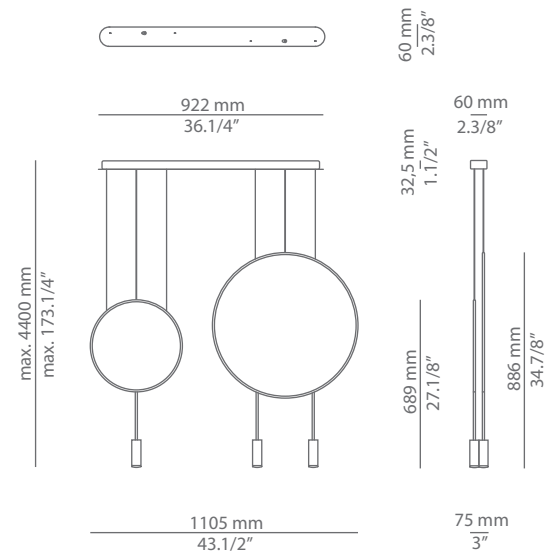

REVOLTA T-3635S / T-3636S

linear compositions

Many possible configurations with T-3635C and T-3636C

Date	Type
Project	
Location	
Model #	Quantity
Specifier	

Code	Composition includes	Temperature															
■ L92S.1S1D revolta	1 surface canopy 113535XX3 1 unit of T-3635C 1 unit of T-3636C 2 drivers / Dimmable Triac	■ T-3635C-W / T-3636C-W (2700K / 725 lumens) ■ T-3635C-M / T-3636C-M (3000K / 763 lumens)															
	<table border="1"> <thead> <tr> <th>Canopy</th> <th>Body</th> <th>Head</th> </tr> </thead> <tbody> <tr> <td>■ 26 BLK Black</td> <td>■ 26 BLK Black</td> <td>■ 26 BLK Black</td> </tr> <tr> <td>■ 71 WH White</td> <td></td> <td>■ 61 S GLD Satin Gold</td> </tr> <tr> <td></td> <td>■ 71 WH White</td> <td>■ 71 WH White</td> </tr> <tr> <td></td> <td>■ CUSTOM</td> <td>■ CUSTOM</td> </tr> </tbody> </table>	Canopy	Body	Head	■ 26 BLK Black	■ 26 BLK Black	■ 26 BLK Black	■ 71 WH White		■ 61 S GLD Satin Gold		■ 71 WH White	■ 71 WH White		■ CUSTOM	■ CUSTOM	
Canopy	Body	Head															
■ 26 BLK Black	■ 26 BLK Black	■ 26 BLK Black															
■ 71 WH White		■ 61 S GLD Satin Gold															
	■ 71 WH White	■ 71 WH White															
	■ CUSTOM	■ CUSTOM															
	<table border="1"> <thead> <tr> <th>Optional Acoustic Panel</th> <th>Finish</th> </tr> </thead> <tbody> <tr> <td>■ Add 1 foam panels 123635XX0X</td> <td>■ 26 BLK Black</td> </tr> <tr> <td>■ Add 1 foam panels 123636XX0X</td> <td></td> </tr> <tr> <td>■ Add 1 fabric panels 123635XX0</td> <td>■ 82 BL Blue</td> </tr> <tr> <td>■ Add 1 fabric panels 123636XX0</td> <td>■ 83 EGP Eggplant</td> </tr> <tr> <td></td> <td>■ 84 SLM Salmon</td> </tr> <tr> <td></td> <td>■ CUSTOM</td> </tr> </tbody> </table>	Optional Acoustic Panel	Finish	■ Add 1 foam panels 123635XX0X	■ 26 BLK Black	■ Add 1 foam panels 123636XX0X		■ Add 1 fabric panels 123635XX0	■ 82 BL Blue	■ Add 1 fabric panels 123636XX0	■ 83 EGP Eggplant		■ 84 SLM Salmon		■ CUSTOM		
Optional Acoustic Panel	Finish																
■ Add 1 foam panels 123635XX0X	■ 26 BLK Black																
■ Add 1 foam panels 123636XX0X																	
■ Add 1 fabric panels 123635XX0	■ 82 BL Blue																
■ Add 1 fabric panels 123636XX0	■ 83 EGP Eggplant																
	■ 84 SLM Salmon																
	■ CUSTOM																